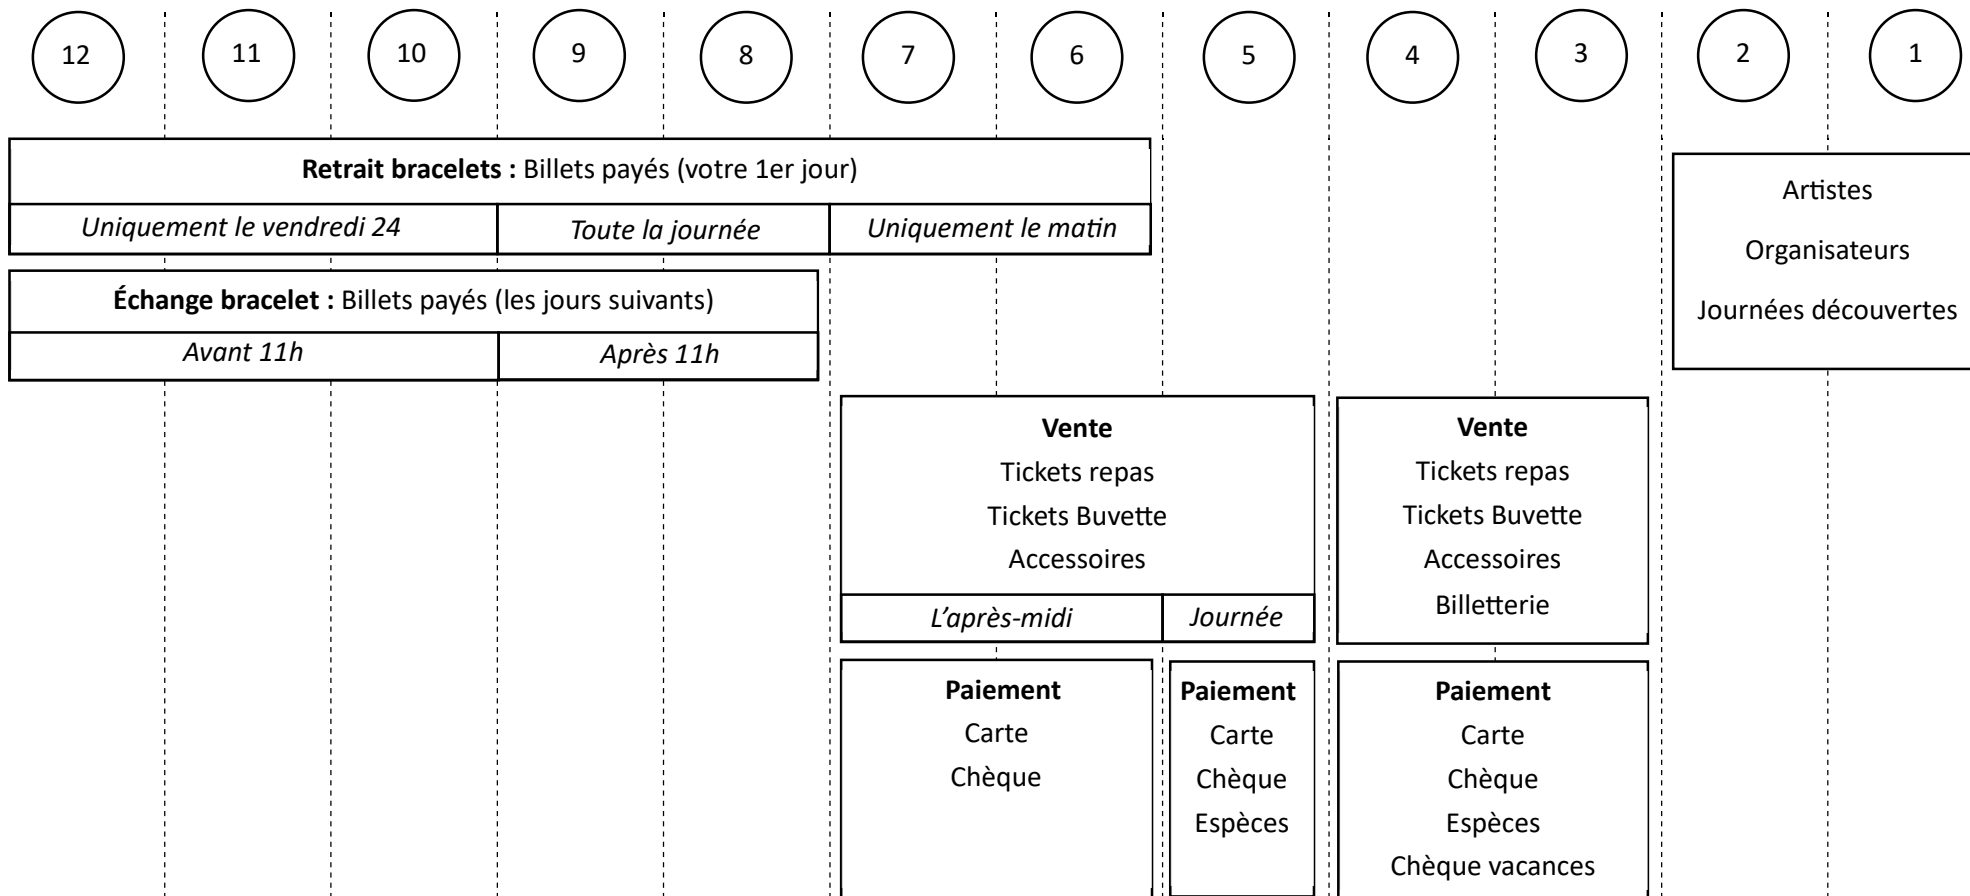

Grand Bal de l'Europe 2026

Accueil - Organisation des guichets

Réorganisation possible, vérifier les panneaux d'affichage en arrivant.

Vendredi 24 :

- Présentez-vous aux guichets 7, 8, 9, 10, 11, 12
- Avec votre billet imprimé ou téléchargé
- Avec une pièce d'identité

Échange bracelet :

- Garder bien le bracelet de la veille au bras
- Vérifier la date du jour de votre billet avant de nous le présenter.